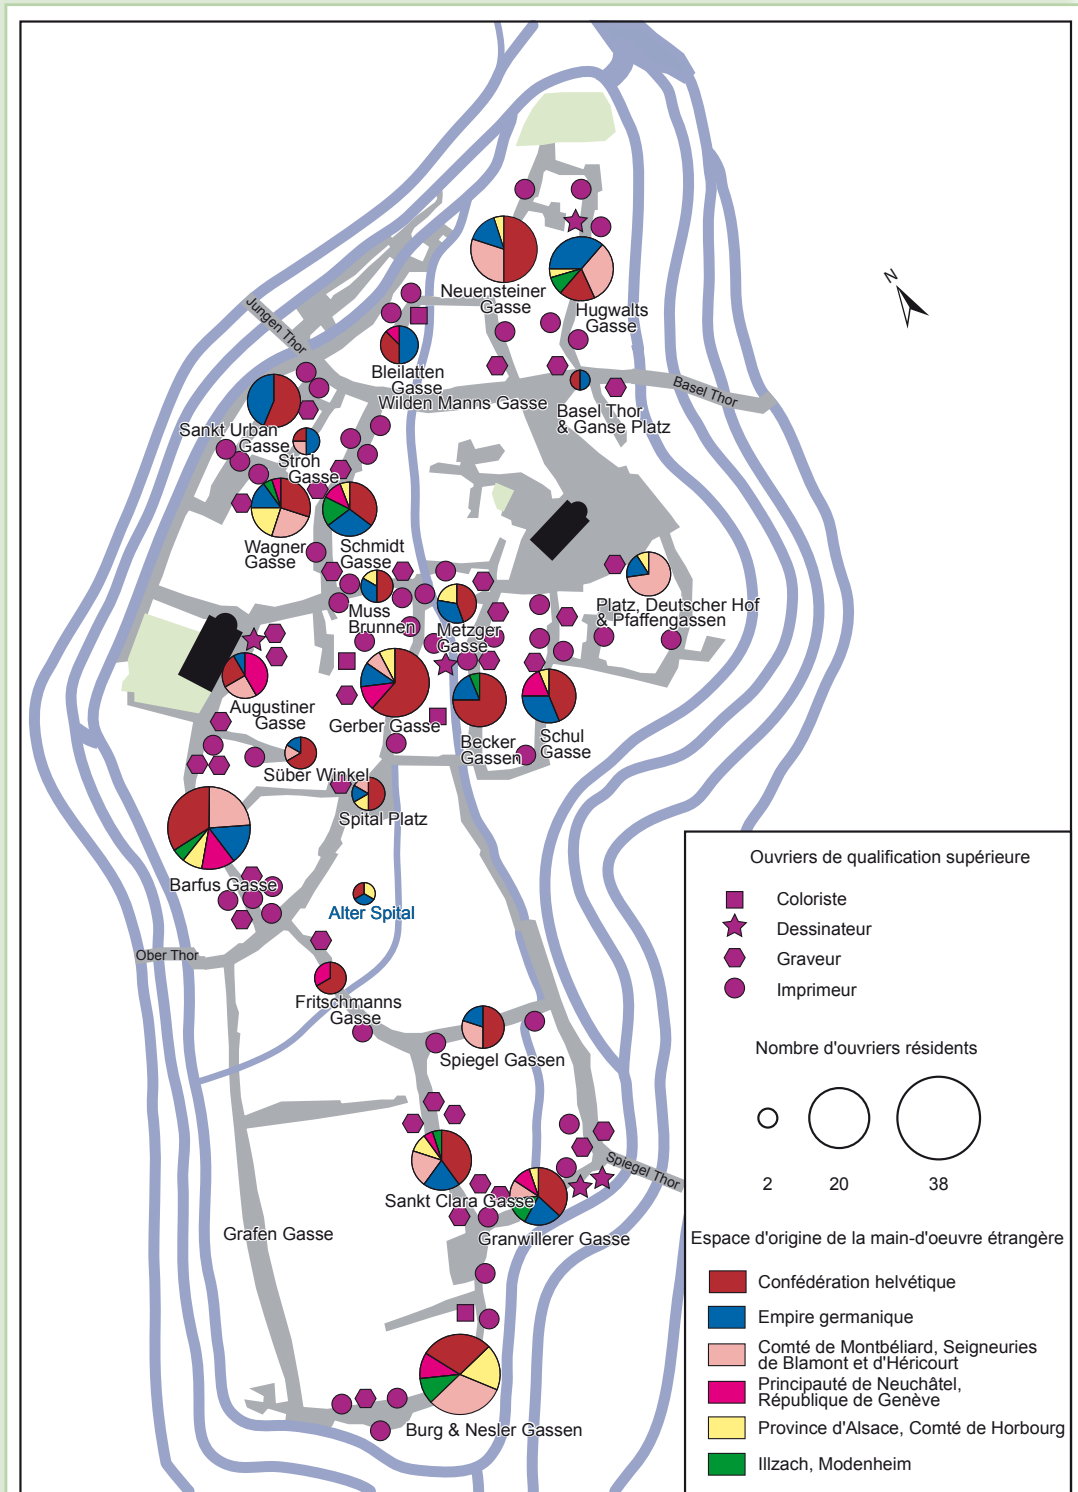

Répartition des ouvriers étrangers de l'impression à Mulhouse en 1766

Auteur : Y. Périchaut, 2001
 Infographie : AHA, J. P. Droux
 Atlas historique d'Alsace, CRESAT, Université de Haute-Alsace