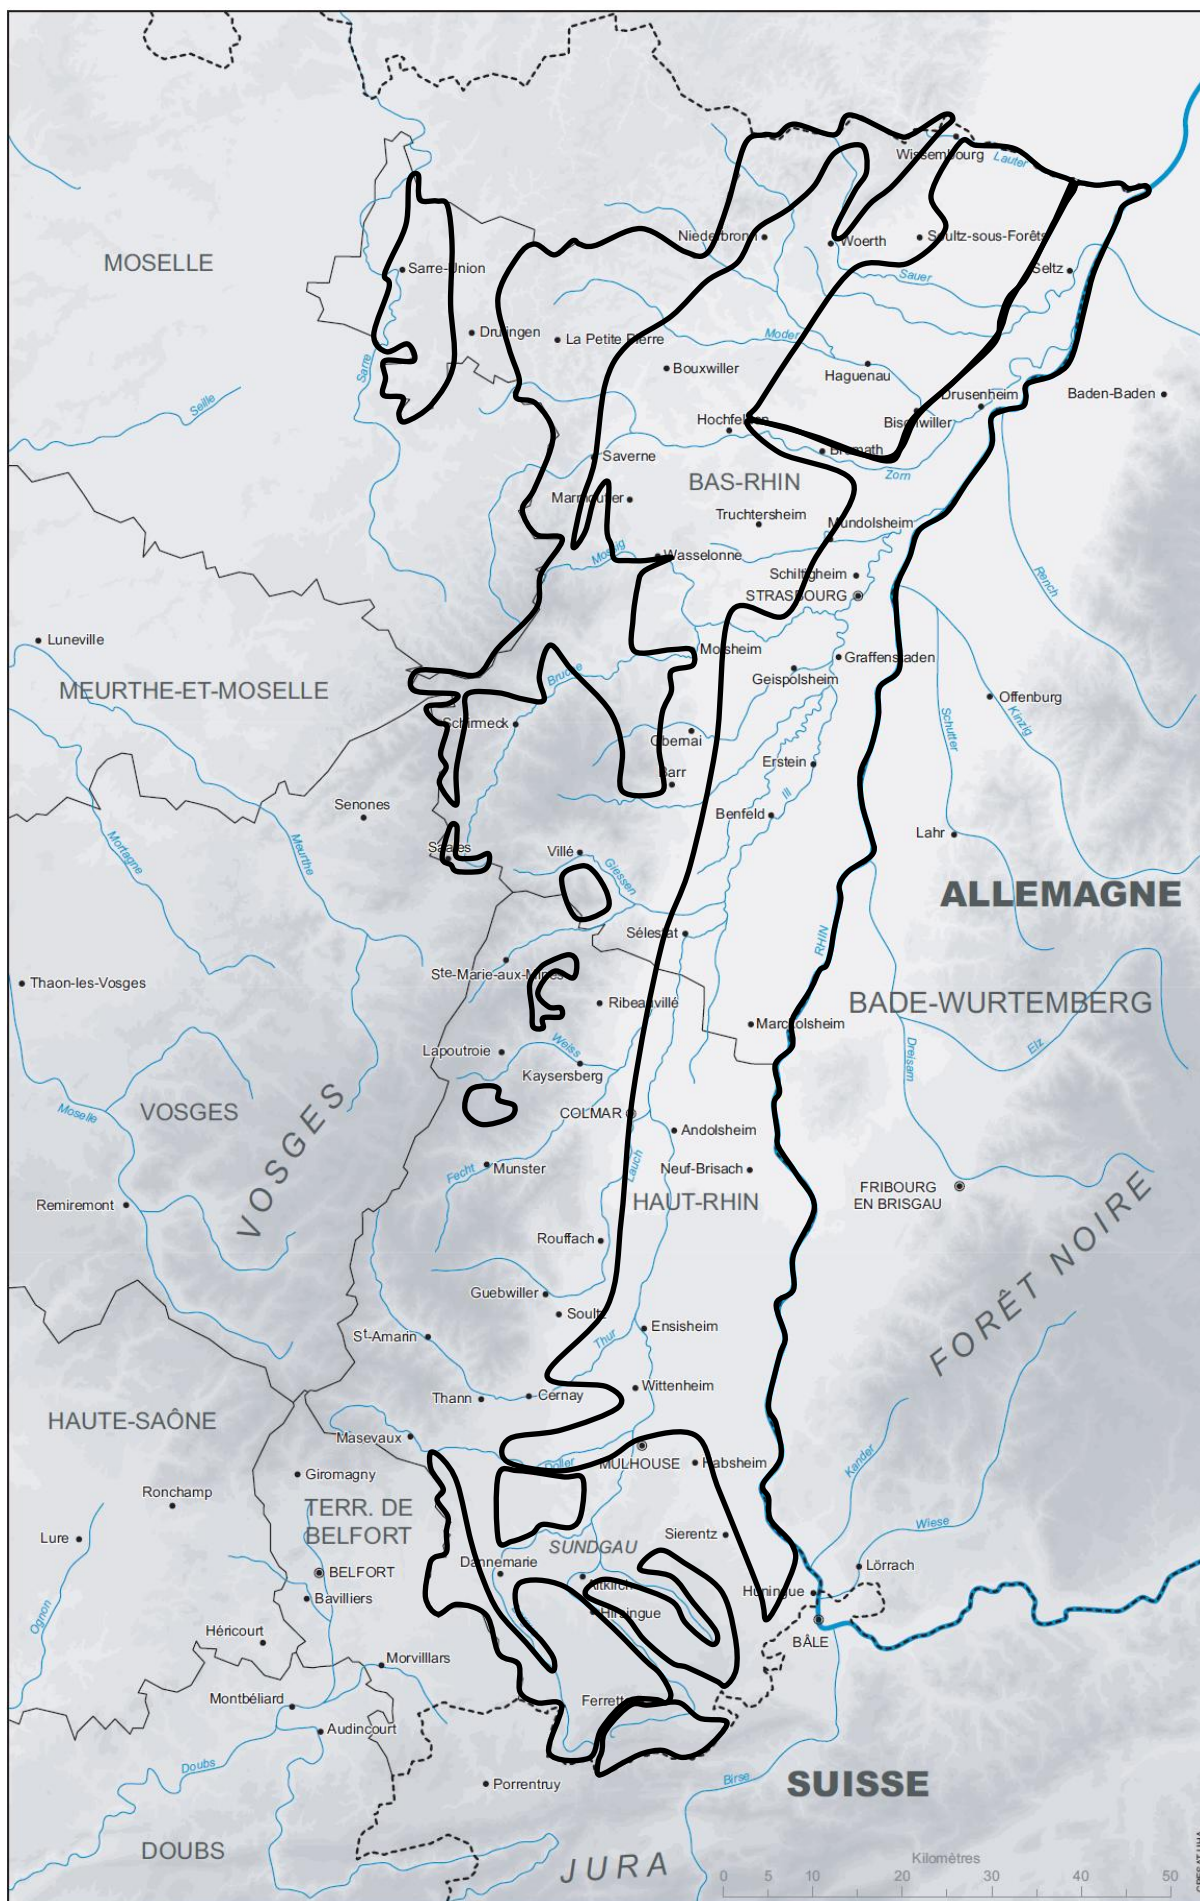

Titre :

Titre :

Nappe phréatique d'Alsace

Nappe du pliocène de Haguenau

Aquifère des grès vosgiens

Aquifère des calcaires du Muschelkalk

Nappe des cailloutis du Sundgau

Aquifère des calcaires du Jura

LES NAPPES PHREATIQUES EN ALSACE

- | | | | | | |
|---|--------------------------------------|---|--|--|--|
|  | Nappe phrétique d'Alsace |  | Aquifère des grès vosgiens |  | Nappe des cailloutis du Sundgau |
|  | Nappe du pliocène de Haguenau |  | Aquifère des calcaires du Muschelkalk |  | Aquifère des calcaires du Jura |