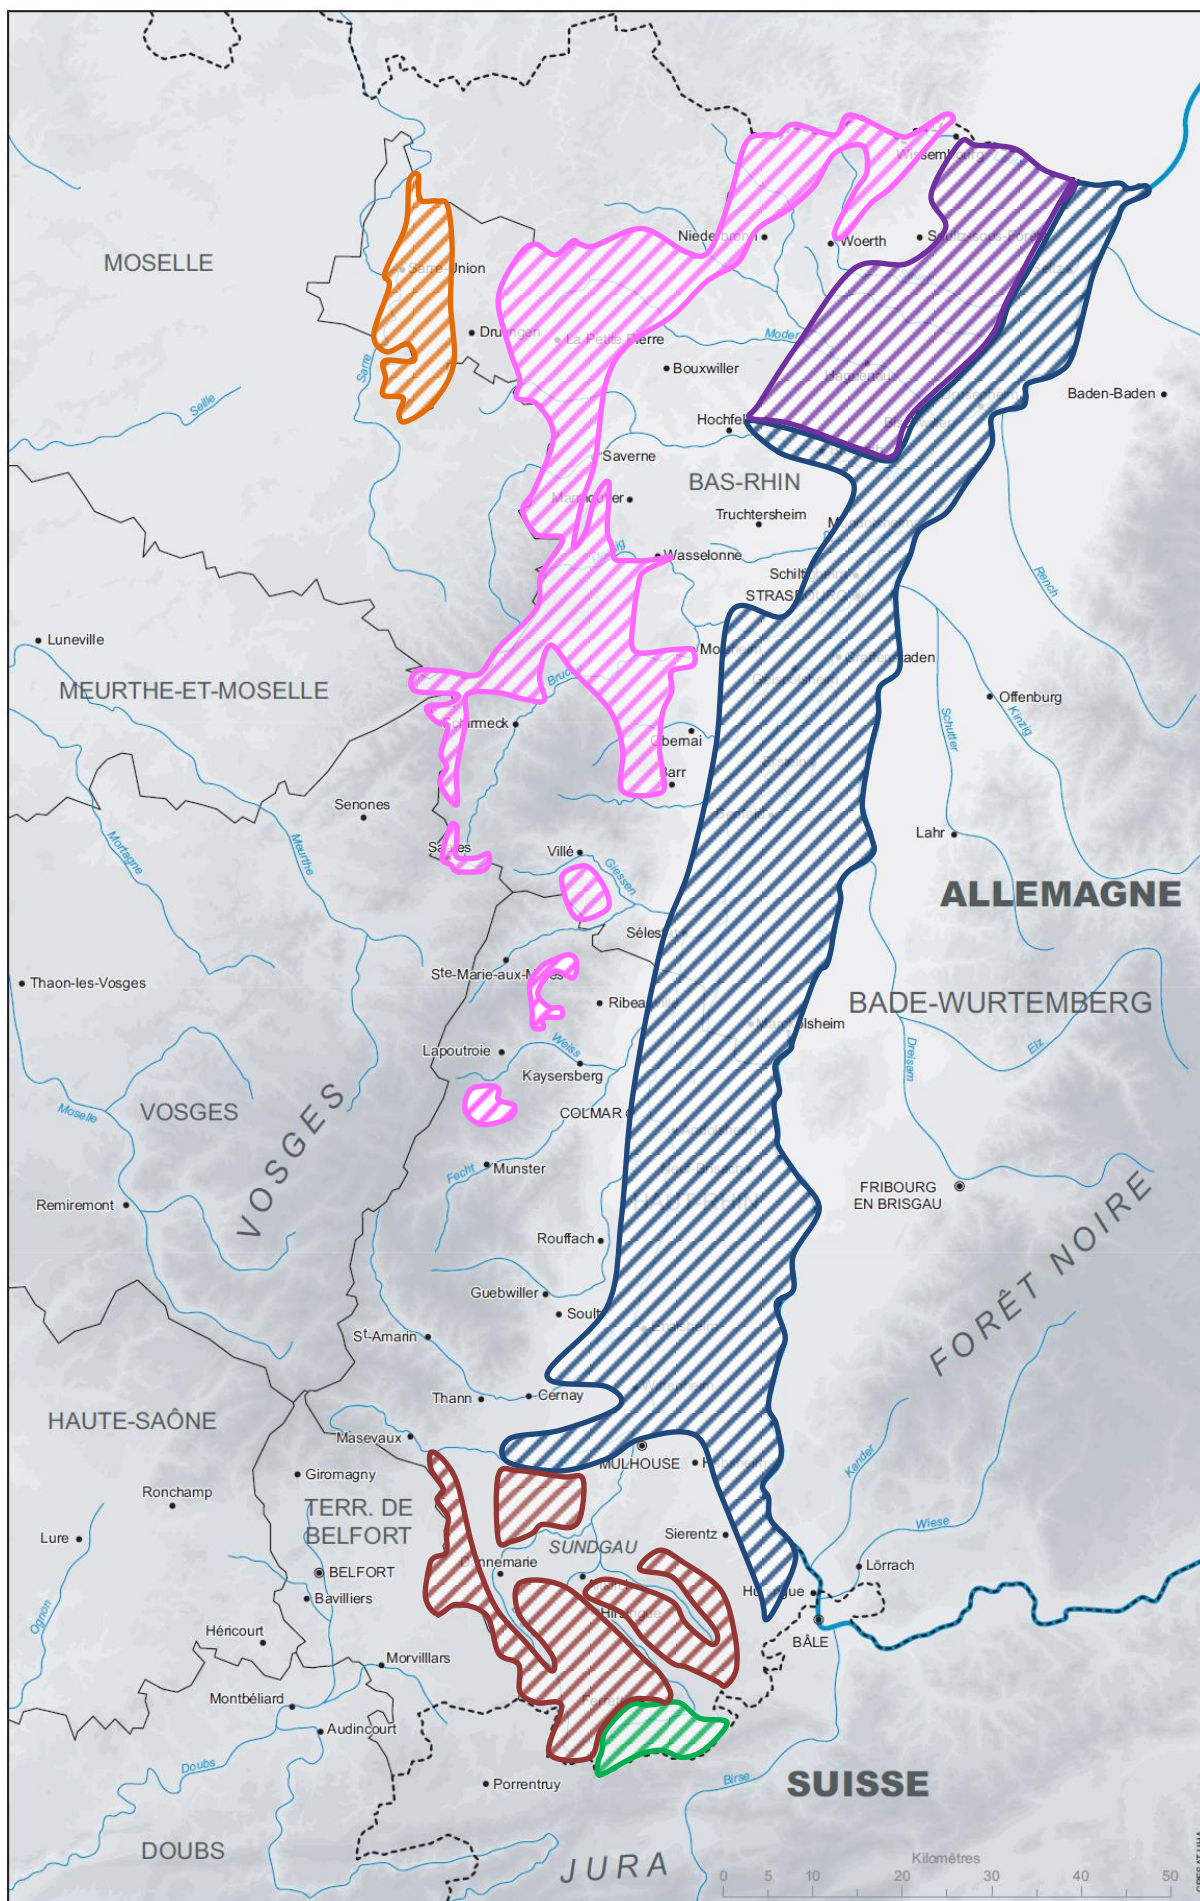

Titre :

Titre :

Nappe phréatique d'Alsace

Nappe du pliocène de Haguenau

Aquifère des grès vosgiens

Aquifère des calcaires du Muschelkalk

Nappe des cailloutis du Sundgau

Aquifère des calcaires du Jura

LES NAPPES PHREATIQUES EN ALSACE

- | | | | | | |
|---|--------------------------------------|---|--|--|--|
|  | Nappe phrétique d'Alsace |  | Aquifère des grès vosgiens |  | Nappe des cailloutis du Sundgau |
|  | Nappe du pliocène de Haguenau |  | Aquifère des calcaires du Muschelkalk |  | Aquifère des calcaires du Jura |