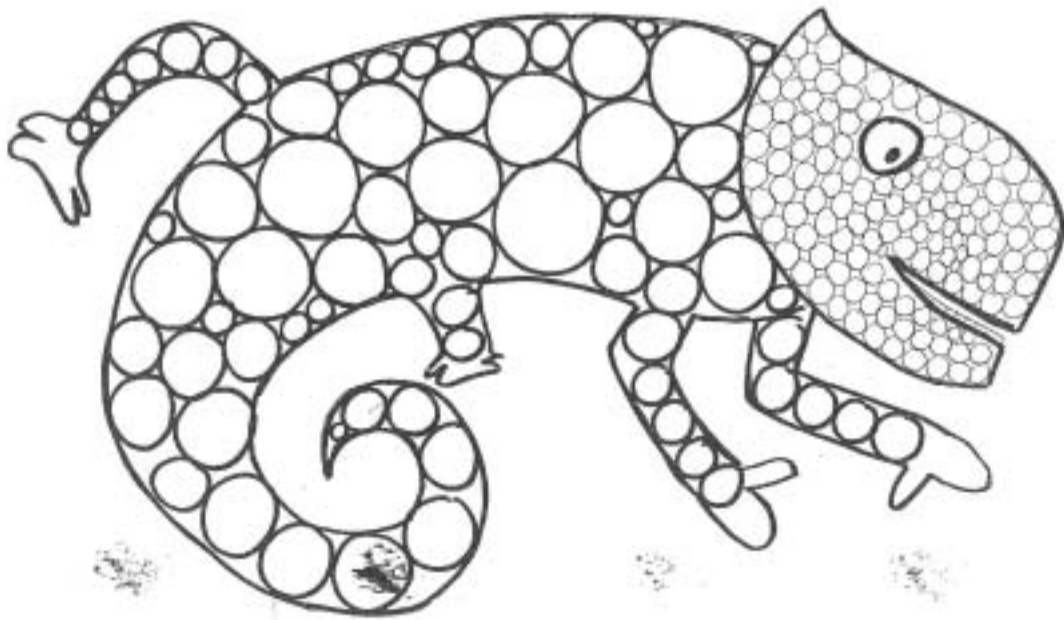

DECOUVERTE DE SIGNES GRAPHIQUES : projet à partir de l'album « Le caméléon Méli Mélo » Eric Carle

TEMPS D'OBSERVATION ET DE RECHERCHE

manon

chloé H

manon

chloé H

chloé H

chloé H

TEMPS DE REINVESTISSEMENT

GRATIS - DÉLICATÉ - VRAIMENT BIEN FAIT
Inspiration des techniques graphiques
de la sculpture d'un rond
(laideur ultime + modèle parfait)

GRAPH. DECORATIF. VARIATIONS AUTOUR DU ROND.
Enrichissement des techniques graphiques
"décorer l'intérieur d'un rond."
(recherche collective + modèles proposés)