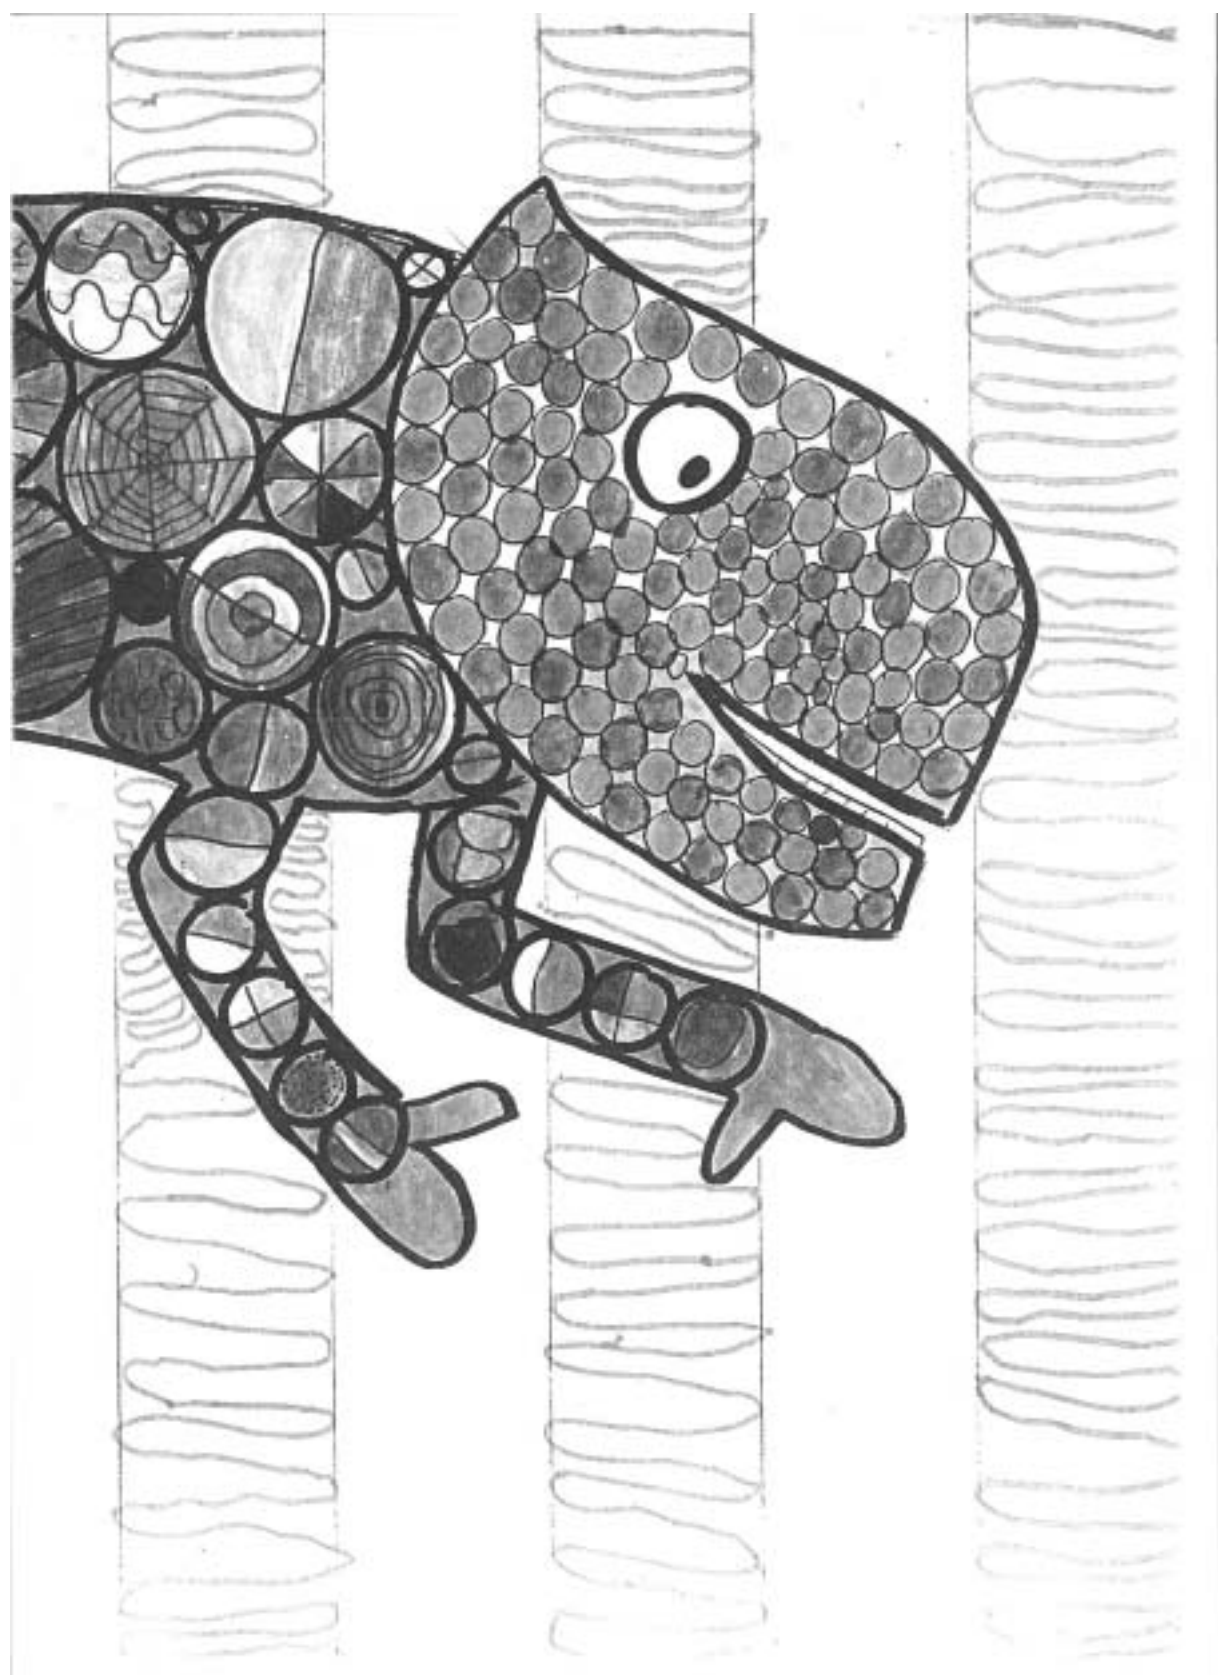

DECOUVERTE DE SIGNES GRAPHIQUES : projet à partir de l'album « Le caméléon Méli Mélo » Eric Carle

TEMPS D'OBSERVATION ET DE RECHERCHE

manon

chloé H

manon

chloé H

chloé H

chloé H

TEMPS DE REINVESTISSEMENT

GRATIS - DÉLICATÉ - VRAIMENT BIEN FAIT
Inspiration des techniques graphiques
de la sculpture d'un rond
(laideur ultime + modèle parfait)

GRAPH. DECORATIF. VARIATIONS AUTOUR DU ROND.
Enrichissement des techniques graphiques
"décorer l'intérieur d'un rond."
(recherche collective + modèles proposés)