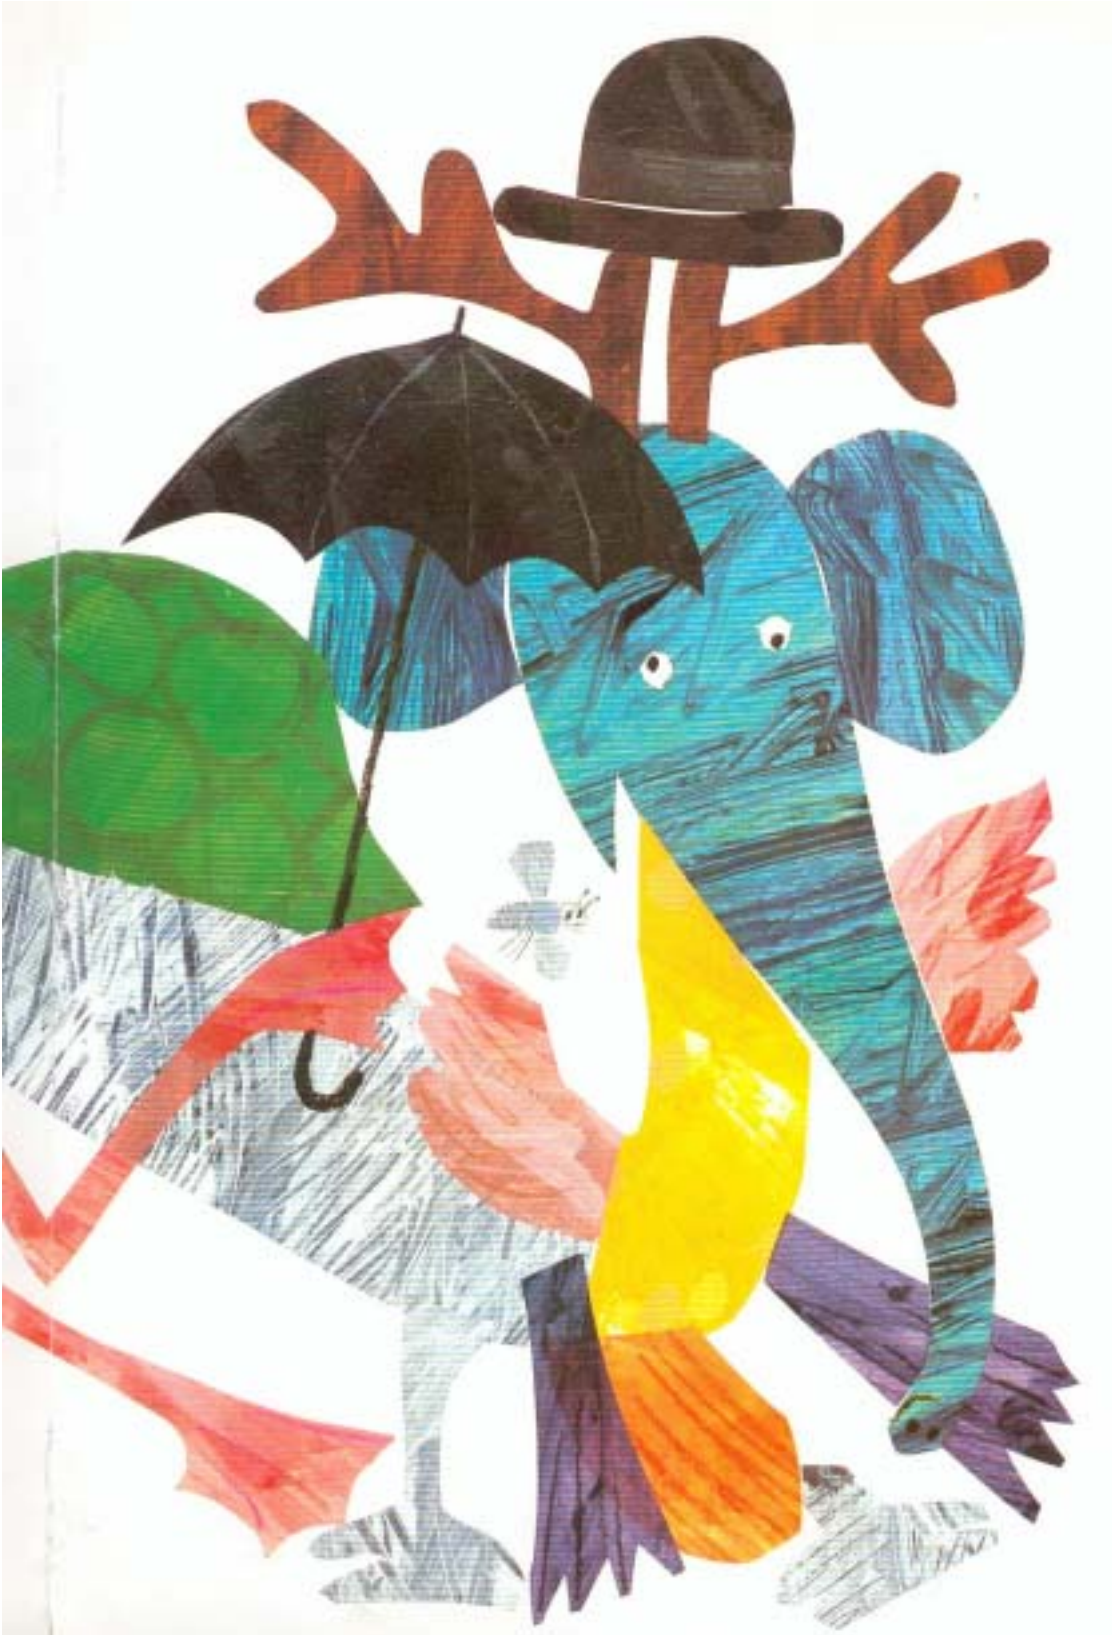

DECOUVERTE DE SIGNES GRAPHIQUES : projet à partir de l'album « Le caméléon Méli Mélo » Eric Carle

TEMPS D'OBSERVATION ET DE RECHERCHE

manon

chloé H

manon

chloé H

chloé H

chloé H

TEMPS DE REINVESTISSEMENT

GRATIS - DÉLICATÉ - VRAIMENT BIEN FAIT
Inspiration des techniques graphiques
de la sculpture d'un rond
(laideur ultime + modèle parfait)

GRAPH. DECORATIF. VARIATIONS AUTOUR DU ROND.
Enrichissement des techniques graphiques
"décorer l'intérieur d'un rond."
(recherche collective + modèles proposés)