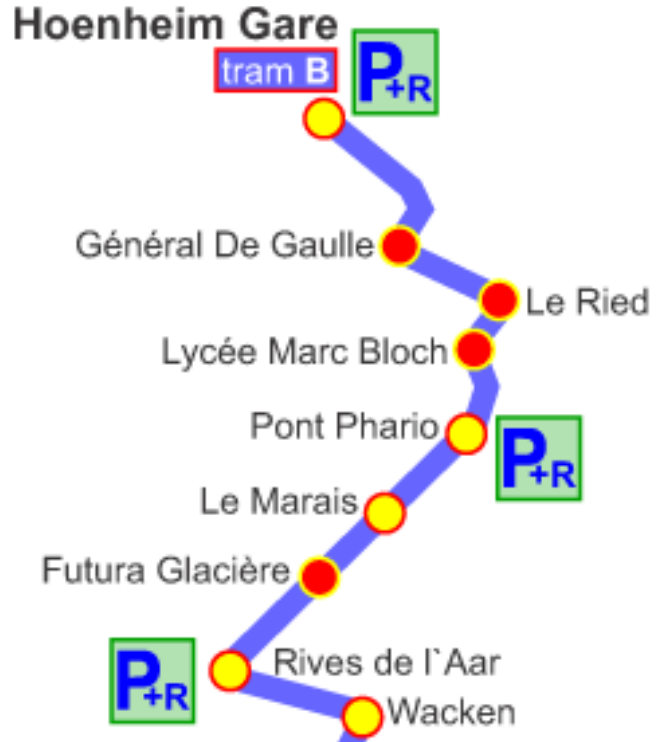

tram A	Hautepierre Maillon Illkirch Lixenbuhl
tram B	Elsau Hoenheim Gare
tram C	Elsau Esplanade
tram D	Rotonde Etoile Polygone

- Station de tramway
- Station d'échange bus/tramway