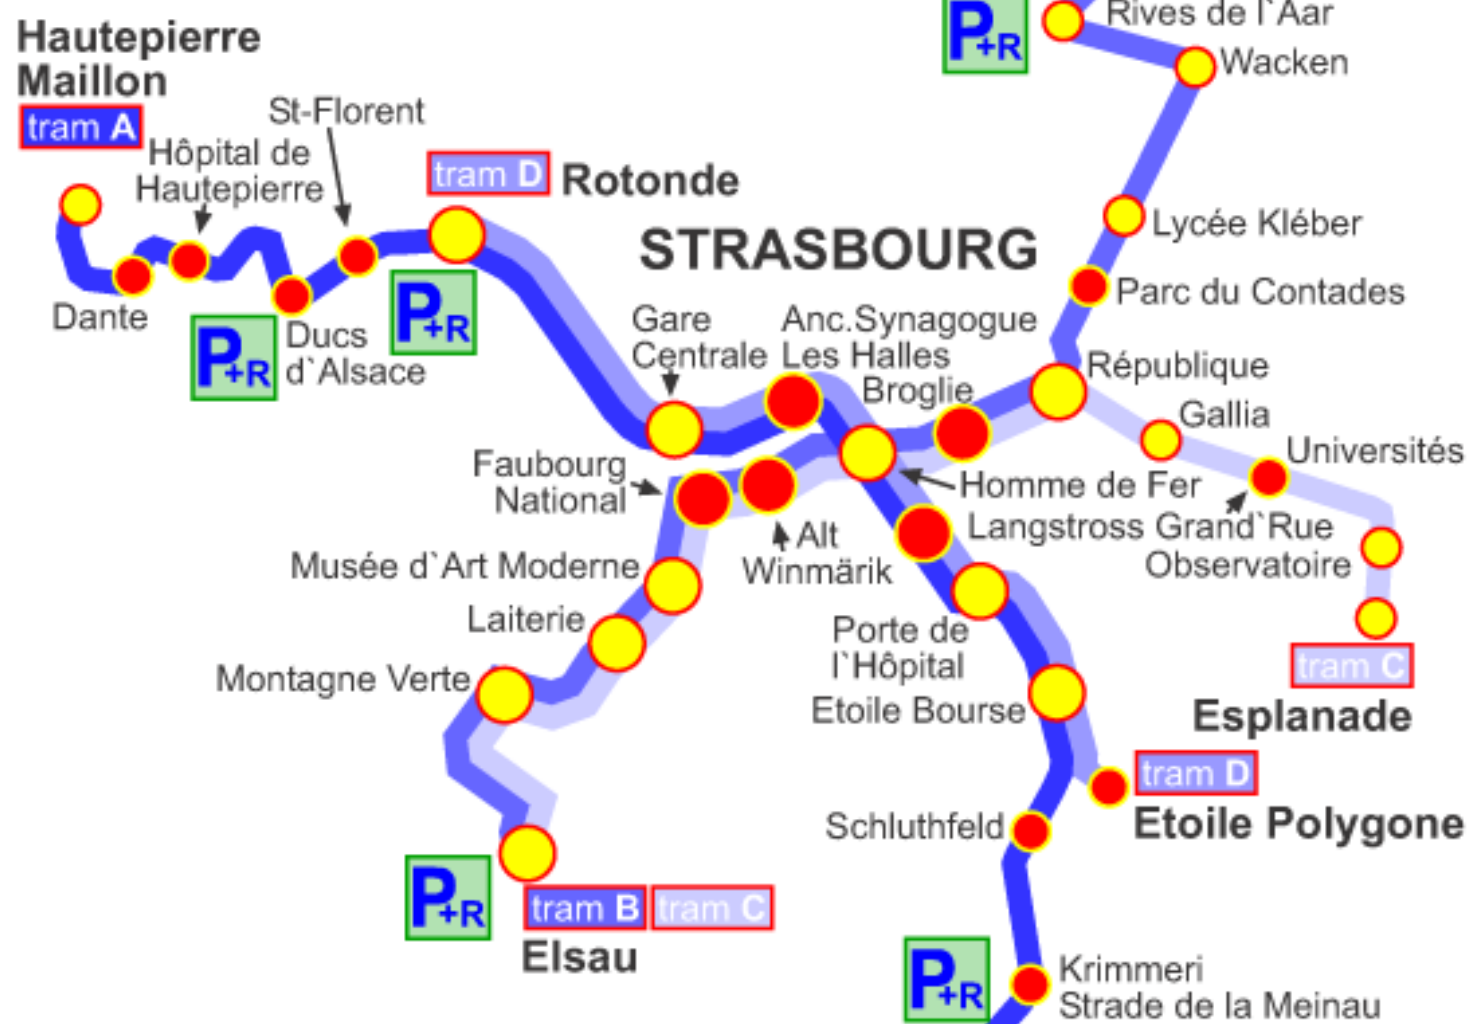

tram A	Hautepierre Maillon Illkirch Lixenbuhl
tram B	Elsau Hoenheim Gare
tram C	Elsau Esplanade
tram D	Rotonde Etoile Polygone

- Station de tramway
- Station d'échange bus/tramway